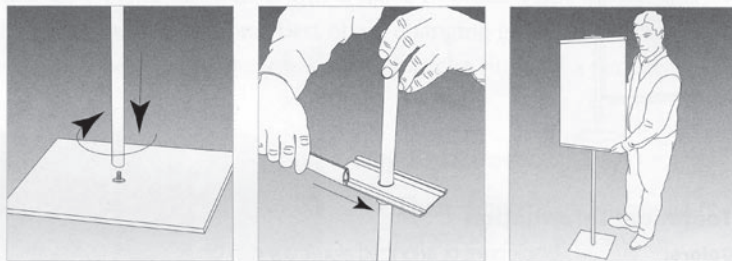

■ローズシステムの各シリーズとの組合せで利用する、スタンドタイプのディスプレイシステム。

■設置は、工具不要の簡単組み立て。設置用に自由なシステムをお選びいただけます。

Eコノスタンドは、ゴッチャホルダー・アルゴッチャ・アルクイック・スーパースナップ等各シリーズとの併用で、スタンド型展示を可能にするディスプレイシステムです。併用するホルダー次第で、多種多様なメディア・バナー・ボードをスタンド状に展示することが可能です。

■スタンドを脚部に固定して、スナップ・ホルダーを通すだけで、使用可能です。

With

ゴッチャホルダー
アルゴッチャ
アルクイック
スーパースナップ

ホルダー・スナップは別売りとなります。
展示物にあわせ別途で発注願います。

※2013年09月現在 本カタログに記載されている商品名は各社の商標・登録商標です。製品の仕様は予告なく変更する場合がございます。
※本カタログに記載している金額は、消費税額を含めた支払総額（税込）となります。