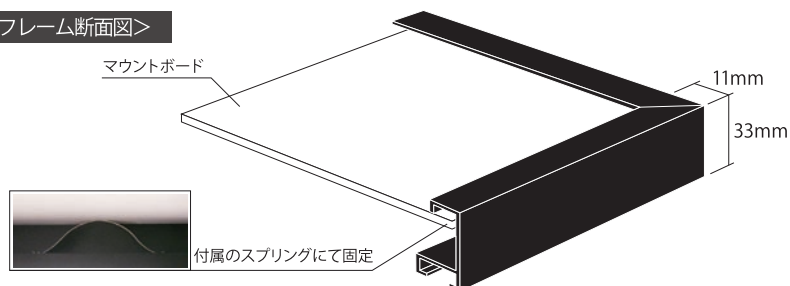

GALERIE Frame Shadow Gap

ギャラリーフレーム シャドウギャップ

シャドウギャップは、欧米で人気のある、フレームのフチとプリントの隙間に空間を設け、プリントが浮いているようにディスプレイするフレームです。

フレーム枠にボードを落とし込み、両面テープ等により固定する形式で、用紙全体を作品として鑑賞する事ができます。

【商品スペック】

材質	アルミ厚	フレーム厚	重さ	カラー
アルミニウム	1.2mm	33mm	310g/m	ブラック/シルバー

Deckle Edge Style デックルエッジスタイル

ギャラリーフレームシャドウギャップは、フチを漉きあげたままにした風合いのデックルエッジタイプの用紙にも最適です。

デックルエッジペーパーの風合いを最大限に演出するために、外寸が若干大きいフレームもご用意しています。

GALERIE Frame Classic Square

ギャラリーフレーム クラシックスクエア

<サイズ・断面図>

<フレーム断面図>

※縦横20mmずつフレームがかりますので、グラフィックを作成するには寸法を考慮してください。

GALERIE Frame Shadow Gap

ギャラリーフレーム シャドウギャップ

<サイズ・断面図>

<フレーム断面図>

※マウントボードの取り付け形式により、フレーム外寸が異なります。

基本セット(ボードなし)

● コーナーコネクタセット×4