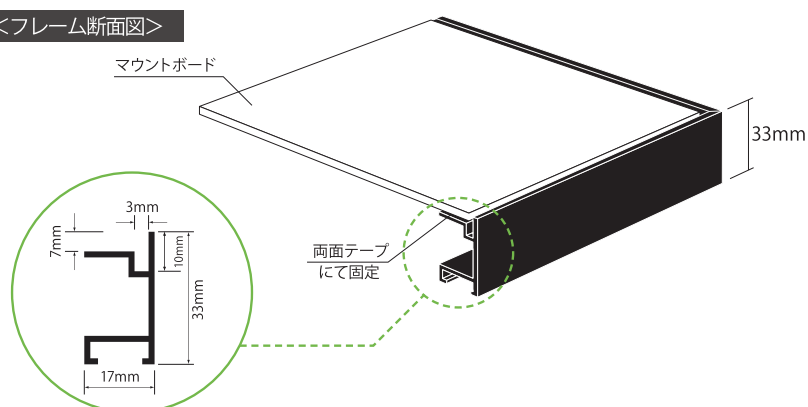

※縦横20mmずつフレームがかりますので、グラフィックを作成するには寸法を考慮してください。

GALERIE Frame Shadow Gap

ギャラリーフレーム シャドウギャップ

<サイズ・断面図>

<フレーム断面図>

※マウントボードの取り付け形式により、フレーム外寸が異なります。

基本セット(ボードなし)

● コーナーコネクタセット×4

● フック×2

● スプリング×4

※ Shadow Gapにスプリングはつきません。

※ 基本セット以外にも、ボード付きセットやアルミ複合版付セットがあります。(糊付/糊無)

※ 詳しい取り付け方法は、当社ホームページをご参照ください。

<輸入元>

ジェットグラフ株式会社

〒103-0023 東京都中央区日本橋本町4-6-2