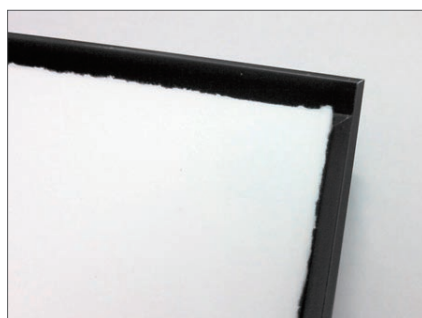

GALERIE Frame Shadow Gap

ギャラリーフレーム シャドウギャップ

シャドウギャップは、欧米で人気のある、フレームのフチとプリントの隙間に空間を設け、プリントが浮いているようにディスプレイするフレームです。

フレーム枠にボードを落とし込み、両面テープ等により固定する形式で、用紙全体を作品として鑑賞する事ができます。

【商品スペック】

材質	アルミ厚	フレーム厚	重さ	カラー
アルミニウム	1.2mm	33mm	310g/m	ブラック/シルバー

Deckle Edge Style デックルエッジスタイル

ギャラリーフレームシャドウギャップは、フチを漉きあげたままにした風合いのデックルエッジタイプの用紙にも最適です。

デックルエッジペーパーの風合いを最大限に演出するために、外寸が若干大きいフレームもご用意しています。

GALERIE Frame Classic Square

ギャラリーフレーム クラシックスクエア

<サイズ・断面図>

<フレーム断面図>

※縦横20mmずつフレームがかりますので、グラフィックを作成するには寸法を考慮してください。

GALERIE Frame Shadow Gap

ギャラリーフレーム シャドウギャップ

<サイズ・断面図>

<フレーム断面図>

※マウントボードの取り付け形式により、フレーム外寸が異なります。

基本セット(ボードなし)

● コーナーコネクタセット×4