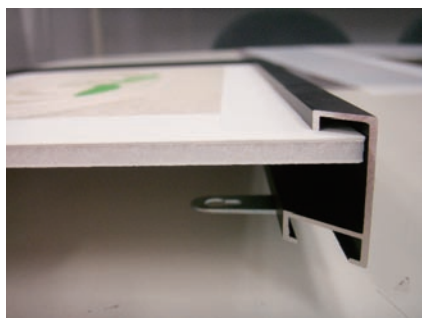

GALERIE Frame Shadow Gap

ギャラリーフレーム シャドウギャップ

シャドウギャップは、欧米で人気のある、フレームのフチとプリントの隙間に空間を設け、プリントが浮いているようにディスプレイするフレームです。

フレーム枠にボードを落とし込み、両面テープ等により固定する形式で、用紙全体を作品として鑑賞する事ができます。

【商品スペック】

材質	アルミ厚	フレーム厚	重さ	カラー
アルミニウム	1.2mm	33mm	310g/m	ブラック/シルバー

Deckle Edge Style デックルエッジスタイル

ギャラリーフレームシャドウギャップは、フチを漉きあげたままにした風合いのデックルエッジタイプの用紙にも最適です。

デックルエッジペーパーの風合いを最大限に演出するために、外寸が若干大きいフレームもご用意しています。

GALERIE Frame Classic Square

ギャラリーフレーム クラシックスクエア

<サイズ・断面図>

<フレーム断面図>

※縦横20mmずつフレームがかりますので、グラフィックを作成するには寸法を考慮してください。

GALERIE Frame Shadow Gap

ギャラリーフレーム シャドウギャップ

<サイズ・断面図>

<フレーム断面図>

※マウントボードの取り付け形式により、フレーム外寸が異なります。

基本セット(ボードなし)

● コーナーコネクタセット×4